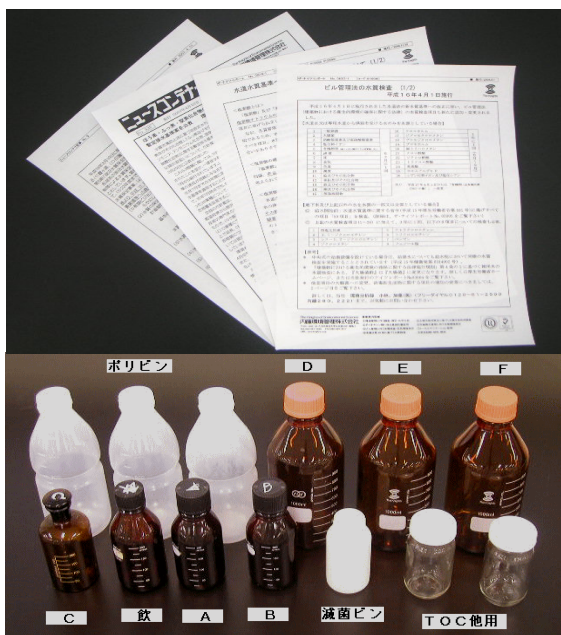

当社はここが違います！

～飲料水分析について～

当社では、お客様の環境分析(飲料水分析)に関わる事柄を、情報提供・分析・結果報告・webシステムのご提供と、お客様の環境分析の「始めから今後まで」をトータルでサポートいたします！

ご相談・ご依頼

分析・解析

結果報告・アフターフォロー

お客様への情報提供と適切な採取容器で、入り口からの精度管理とお客様の情報収集の手間を省きます！
当社ではニュースコンテナーやザ・ナイツ・レポートを用いた情報提供を常に行ってまいります。水質検査におきましても、採取容器から法で指定されたものを用い、入り口から精度の維持を行っています。

水道法第20条の登録機関として、確実な分析を行っています。又、充実の設備でお客様の多検体・短納期にお答えしています！
最新の機器設備を導入し、正確・迅速な分析を行っています。

報告書としてのご提供に加え、webシステムにより、結果の管理がパソコンで簡単出来るようになります！
webシステムにより、リアルタイムで結果の確認と、過去のご依頼の確認や、データの抽出・グラフ化等も出来ます。