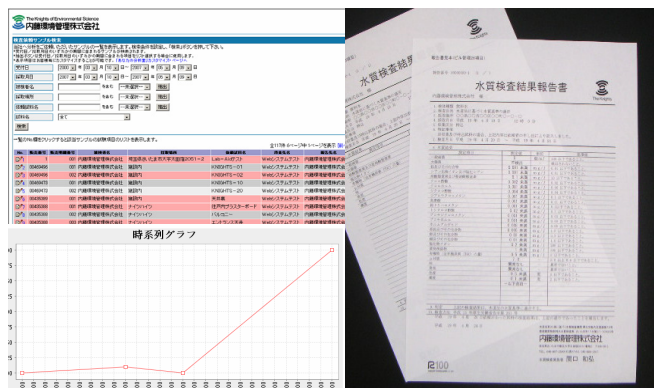

当社はここが違います！

～飲料水分析について～

当社では、お客様の環境分析(飲料水分析)に関わる事柄を、情報提供・分析・結果報告・webシステムのご提供と、お客様の環境分析の「始めから今後まで」をトータルでサポートいたします！

ご相談・ご依頼

分析・解析

結果報告・アフターフォロー

お客様への情報提供と適切な採取容器で、入り口からの精度管理とお客様の情報収集の手間を省きます！
当社ではニュースコンテナーやザ・ナイツ・レポートを用いた情報提供を常に行ってまいります。水質検査におきましても、採取容器から法で指定されたものを用い、入り口から精度の維持を行っています。

水道法第20条の登録機関として、確実な分析を行っています。又、充実の設備でお客様の多検体・短納期にお答えしています！
最新の機器設備を導入し、正確・迅速な分析を行っています。

報告書としてのご提供に加え、webシステムにより、結果の管理がパソコンで簡単出来るようになります！
webシステムにより、リアルタイムで結果の確認と、過去のご依頼の確認や、データの抽出・グラフ化等も出来ます。