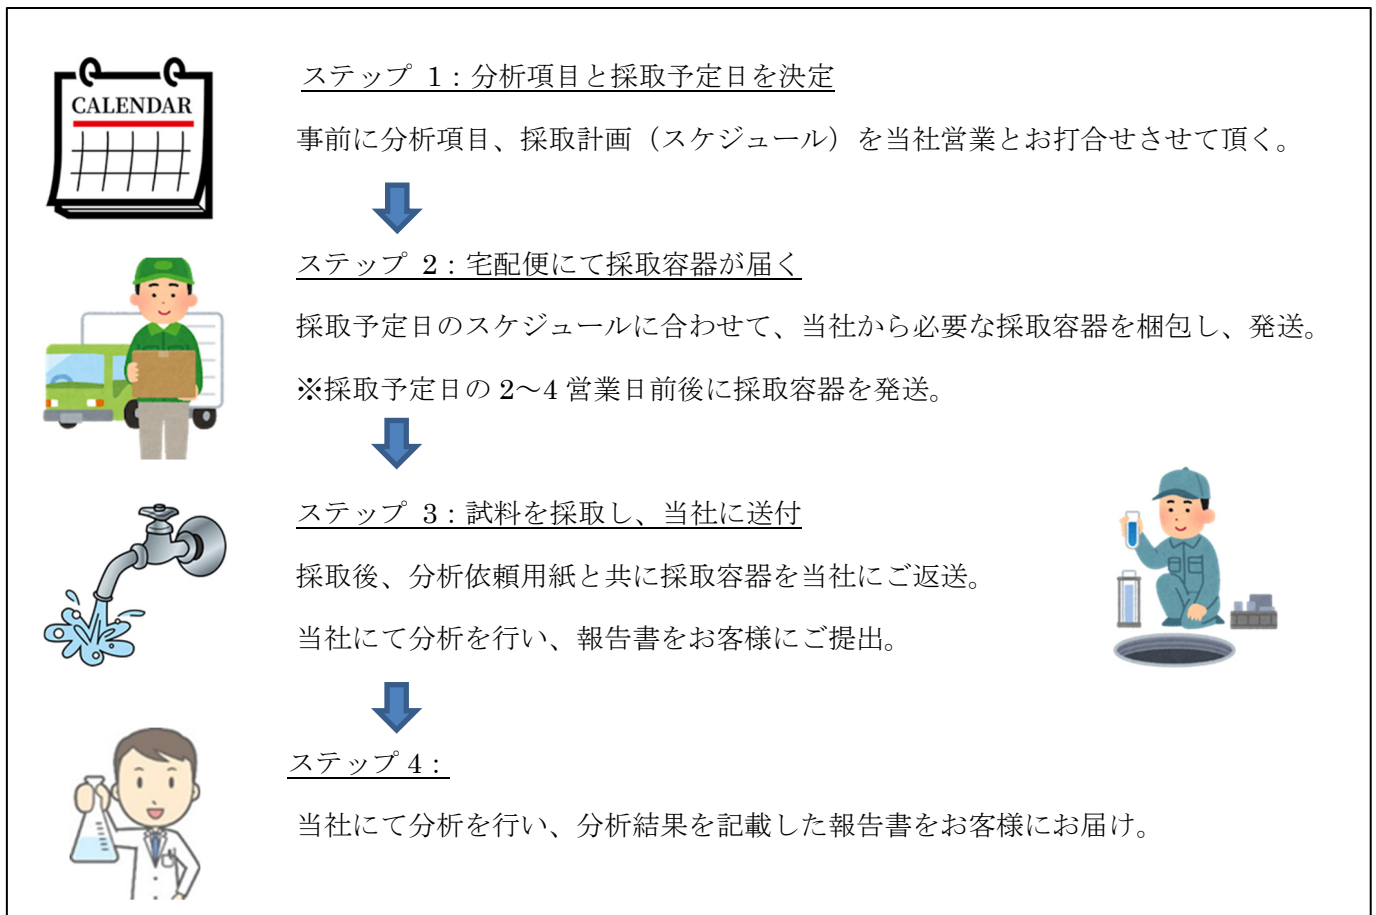

## 必要な採取容器が、必要なタイミングでお手元に届きます！！

### － 採取容器らくらくスケジュール便のご提案 －

うっかり発注を忘れてしまい手元に採取容器が無い、事前に届いた採取容器の保管場所に困るなどのご経験はありませんか？

お客様の声にお応えするため、「採取容器らくらくスケジュール便」のサービスにより、必要な採取容器が必要なタイミングでお手元に届くため、保管場所を取らせません。

上記サービスのご提案は、以下のような流れになります。

分析項目が時期によって変化し、定期的に分析依頼を行う、工場や施設等の設備管理者様にご好評を頂いております。また、採取容器の他に採取場所、試料名を記入した分析依頼用紙やラベルの同封\*も行っております。