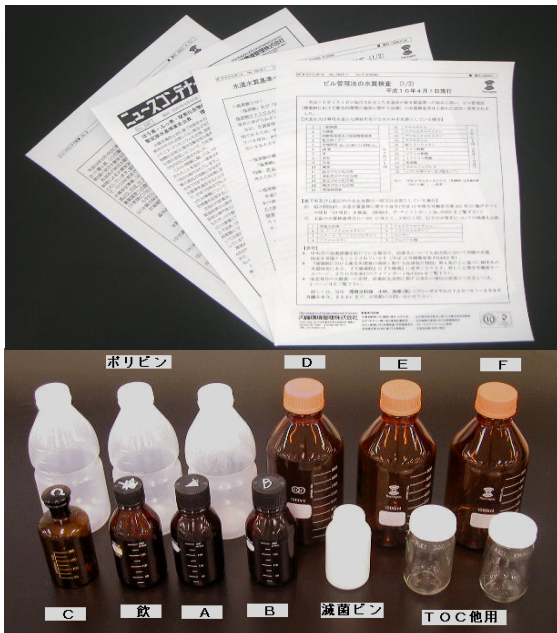

当社はここが違います！

～飲料水分析について～

当社では、お客様の環境分析(飲料水分析)に関わる事柄を、情報提供・分析・結果報告・webシステムのご提供と、お客様の環境分析の「始めから今後まで」をトータルでサポートいたします！

「相談・依頼」

お客様への情報提供と適切な採取容器で、入り口からの精度管理とお客様の情報収集の手間を省きます！

当社ではニュースコンテナーやザ・ナイツ・レポートを用いた情報提供を常に行ってまいります。水質検査におきましても、採取容器から法で指定されたものを用い、入り口から精度の維持を行っています。

分析・解析

水道法第20条の登録機関として、確実な分析を行っています。又、充実の設備でお客様の多検体・短納期にお答えしています！

最新の機器設備を導入し、正確・迅速な分析を行っています。

アフターフォロー
結果報告・

報告書としてのご提供に加え、webシステムにより、結果の管理がパソコンで簡単出来るようにもなります！

webシステムにより、リアルタイムで結果の確認と、過去のご依頼の確認や、データの抽出・グラフ化等も出来ます。