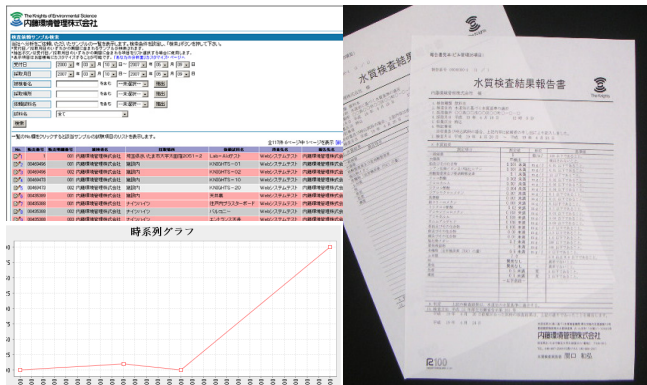

当社はここが違います！

～飲料水分析について～

当社では、お客様の環境分析(飲料水分析)に関わる事柄を、情報提供・分析・結果報告・webシステムのご提供と、お客様の環境分析の「始めから今後まで」をトータルでサポートいたします！

「相談・依頼」

お客様への情報提供と適切な採取容器で、入り口からの精度管理とお客様の情報収集の手間を省きます！

当社ではニュースコンテナーやザ・ナイツ・レポートを用いた情報提供を常に行ってまいります。水質検査におきましても、採取容器から法で指定されたものを用い、入り口から精度の維持を行っています。

分析・解析

水道法第20条の登録機関として、確実な分析を行っています。又、充実の設備でお客様の多検体・短納期にお答えしています！

最新の機器設備を導入し、正確・迅速な分析を行っています。

アフターフォロー
結果報告・

報告書としてのご提供に加え、webシステムにより、結果の管理がパソコンで簡単出来るようにもなります！

webシステムにより、リアルタイムで結果の確認と、過去のご依頼の確認や、データの抽出・グラフ化等も出来ます。